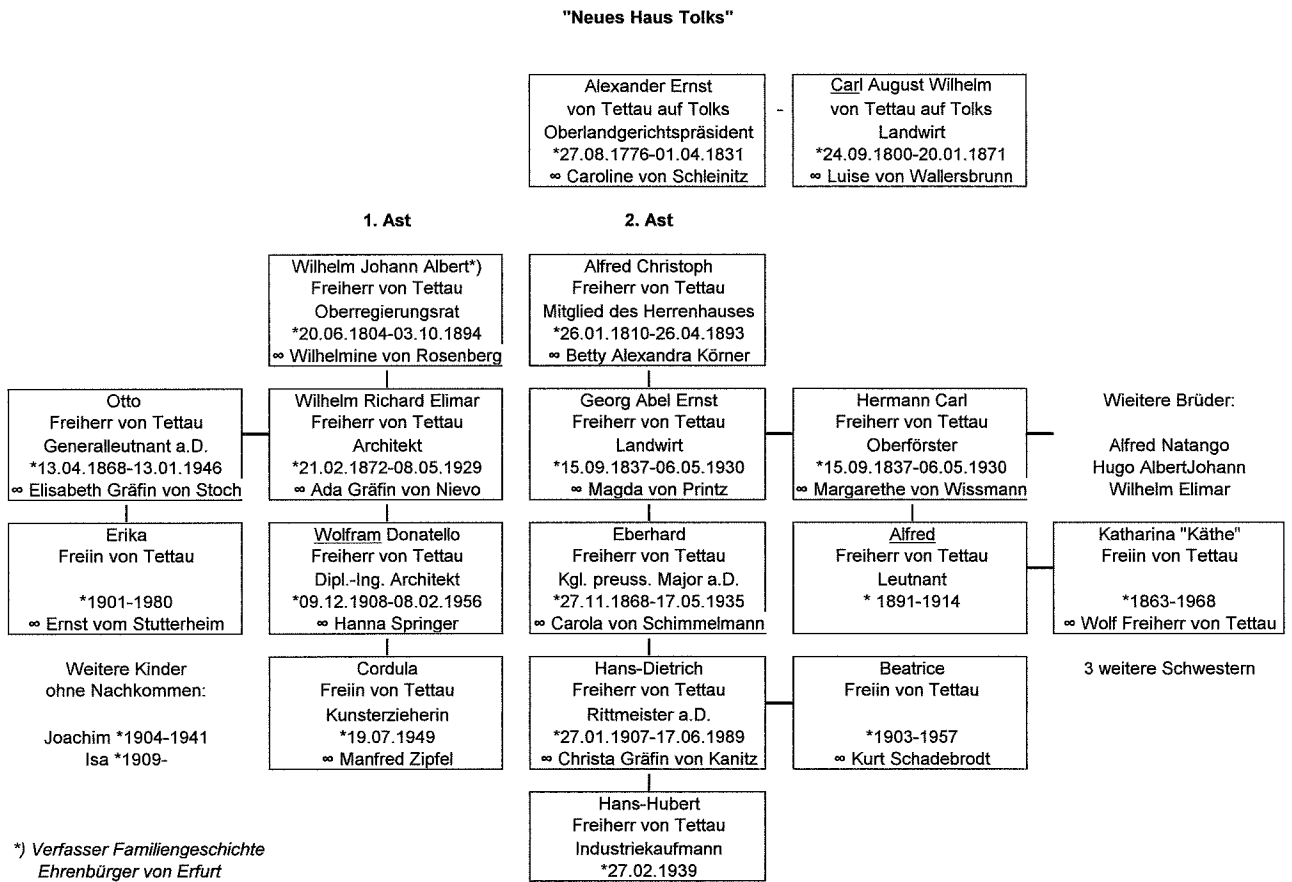

Edith
von Tettau
*1895-1982
|
Elisabeth Anne Mareen
von Tettau
Doktor der Medizin
*31.10.195
∞ Norbert Flohberg

Gabriele
von Tettau
Sekretärin
*1921-28.05.1997
|
Carl Michael
von Tettau
Oberstudiendirektor i.R.
*15.01.1952

Ahnentafel der Tettauschen Familie ab 1730 (vereinfacht)

*) Verfasser Familiengeschichte Ehrenbürger von Erfurt

***) Preussische Genehmigung zur Fortführung des Freiherrntitels durch Allerhöchste Kabinettsorder, Baden-Baden, 28.08.1865